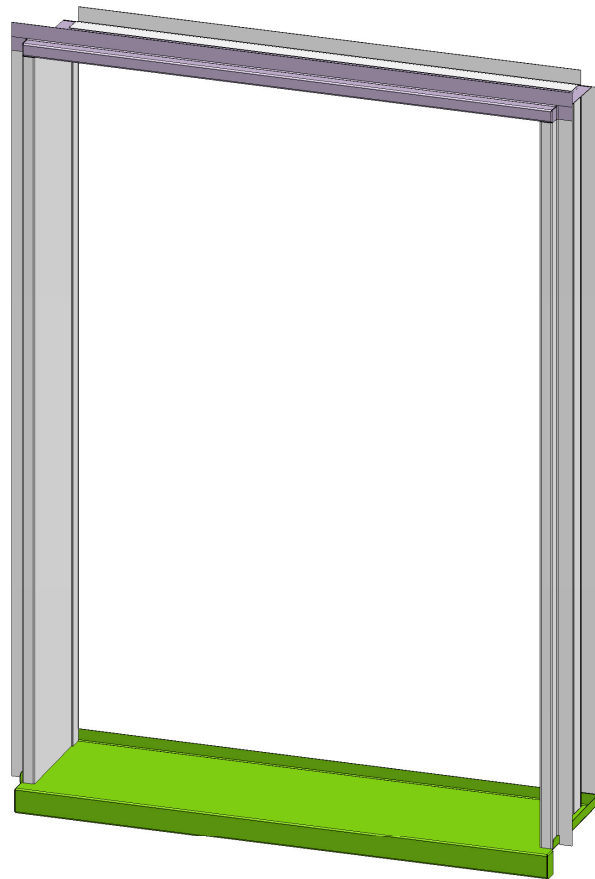

Aluminium Fensterleibung 1mm mit Sohlbank
 befestigt mit gekanteten F-Profilen
 Fensterabmaße 1400x1000

LAUKIEN

Hans Laukien GmbH
 Borsigstraße 23
 24145 Kiel
 Tel.: +49 431 7187-0
 E-Mail: info@laukien.de
 www.laukien.de

bearb.	SM 28.03.2018	Maßstab	Blatt 1/6
geändert		Farbe: RAL 7016	
gepr.	...	Material: Aluminium 1,0	
Benennung: Fensterleibung 1mm Alu			
Kommission: GAD Team Holtermann			
Zeichnungsnr.: 18005059-002		Schutzvermerk ISO 16016 beachten !	