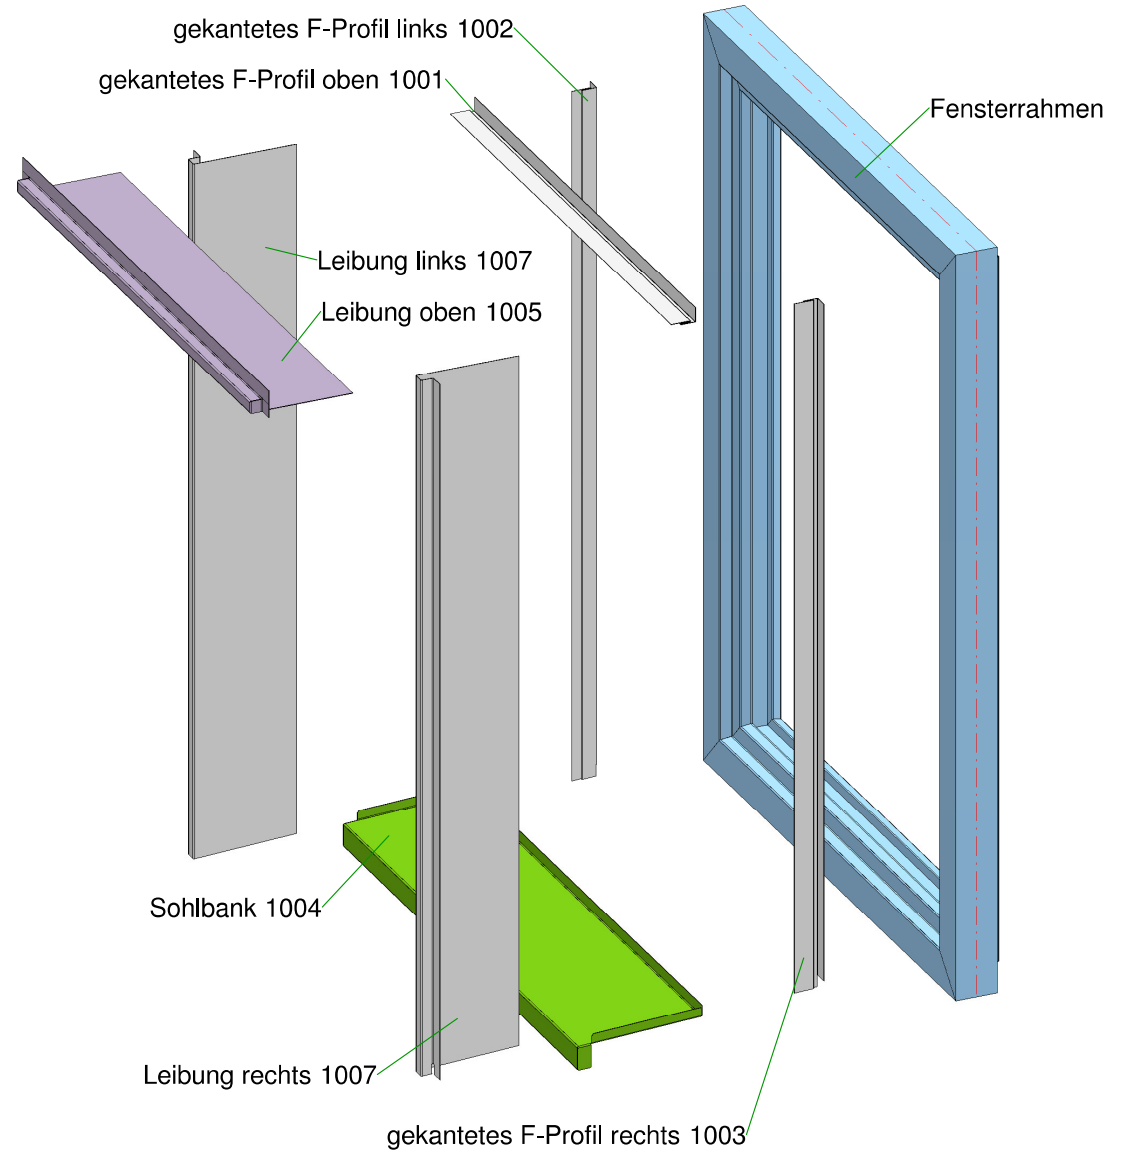

Aluminium Fensterleibung 1mm mit Sohlbank
 befestigt mit gekanteten F-Profilen
 Fensterabmaße 1400x1000

LAUKIEN

Hans Laukien GmbH
 Borsigstraße 23
 24145 Kiel
 Tel.: +49 431 7187-0
 E-Mail: info@laukien.de
 www.laukien.de

bearb.	SM 28.03.2018	Maßstab	Blatt 1/6
geändert		Farbe: RAL 7016	
gepr.	...	Material: Aluminium 1,0	
Benennung: Fensterleibung 1mm Alu			
Kommission: GAD Team Holtermann			
Zeichnungsnr.: 18005059-002		Schutzvermerk ISO 16016 beachten !	