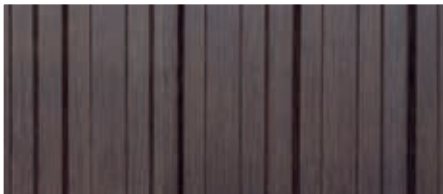

Wengé dunkel  
Aluminiumfassaden mit Holzdekor

Produkt-Info

„**Paneele und Profile aus Aluminium in Holzoptik.** Dauerhaft schön.  
Kein Anstrich erforderlich - das spart Zeit und Geld!

## Edle Aluminiumfassaden in Holzoptik

Seine kräftige dunkelbraune Farbe und die **elegante Maserung** machen Wengé zu einem der gefragtesten Edelhölzer. Die schöne natürliche Optik, die mit ihrer Schlichtheit und behaglichen Ausstrahlung fasziniert, haben wir erfolgreich um die Vorzüge, die eine **Fassadenbekleidung aus Aluminium** bietet, erweitert.

Unsere LAUKIEN Paneele und Profile in Wengé dunkel eignen sich hervorragend für die Bekleidung großflächiger Fassaden sowie für die Akzentuierung einzelner Bereiche.

Steckpaneel PLUS®

Trapezprofil 20-75