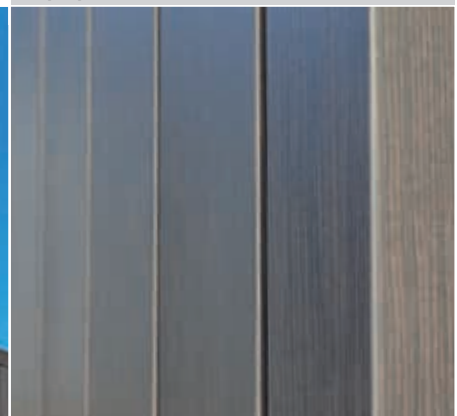

Z 12 - Paneel